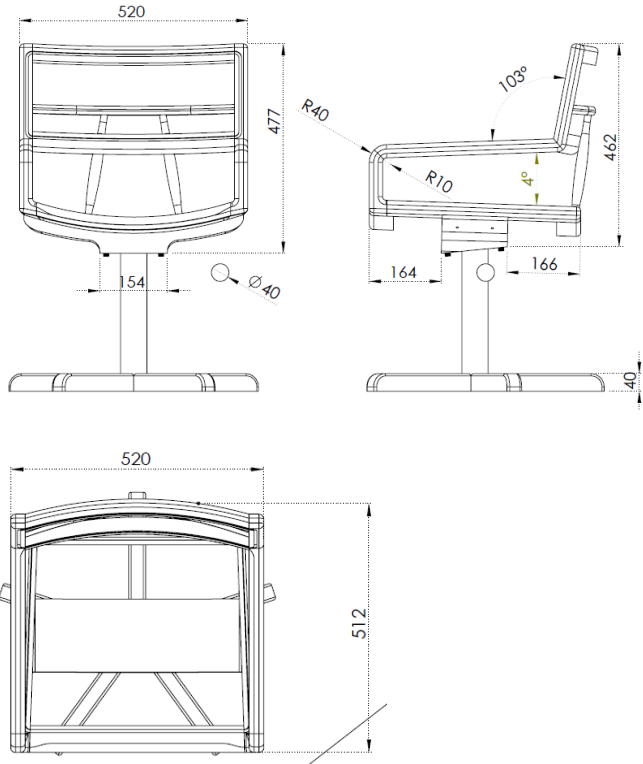

Cadeira Office

CADEIRA
PI

BRETON